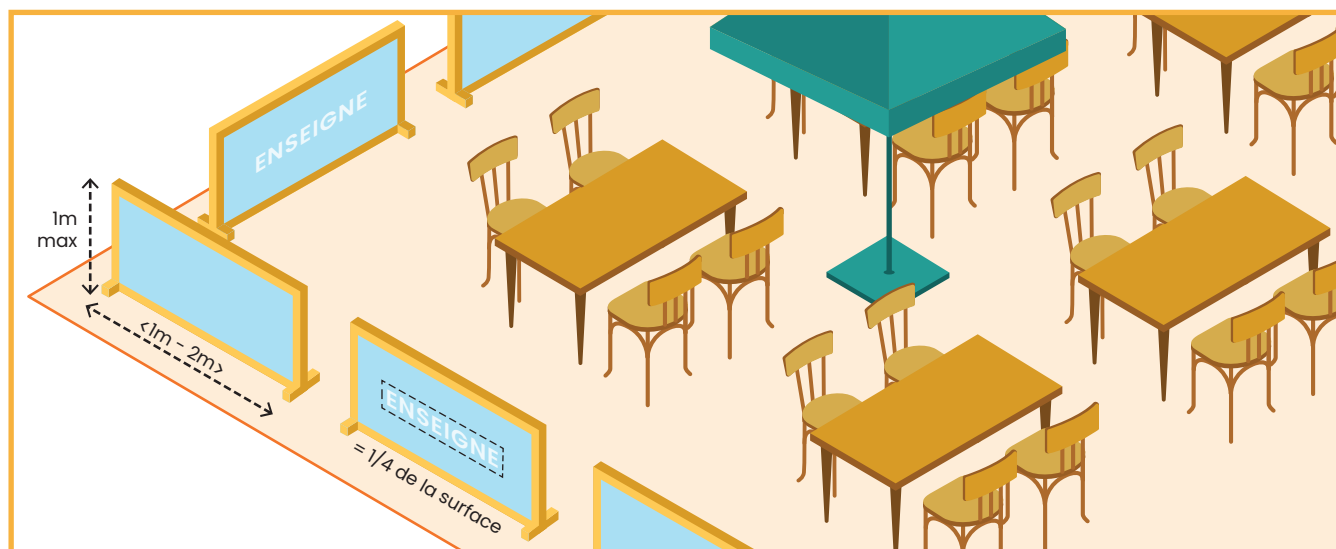

* type numéro de téléphone, adresse de courriel ou de site internet, adresse d'un réseau social ou autre.

2. Prescriptions particulières

Site Patrimonial Remarquable, Quais de la Sorgue, Place Rose Goudard, Avenue de la Libération

- La taille des inscriptions doit être adaptée au support, sans dépasser 1/4 de la surface.
- Seul un élément de séparation par côté de terrasse peut comporter une inscription.
- Les projets d'ensemble sont à privilégier dans les lieux présentant une unité.
- Leur hauteur ne peut excéder 1 mètre. La longueur de chaque élément doit être comprise entre 1 mètre et 2 mètres.
- Les séparateurs doivent être de couleur unie et discrète, en accord avec l'ensemble des éléments de la terrasse.

3. Prescriptions supplémentaires

Les séparateurs sont interdits :

- Sur certaines places : Place de la Liberté face Collégiale
- Dans certaines rues potentiellement piétonnisées : rue Carnot, rue de la République

3 enseignes maximum en SPR