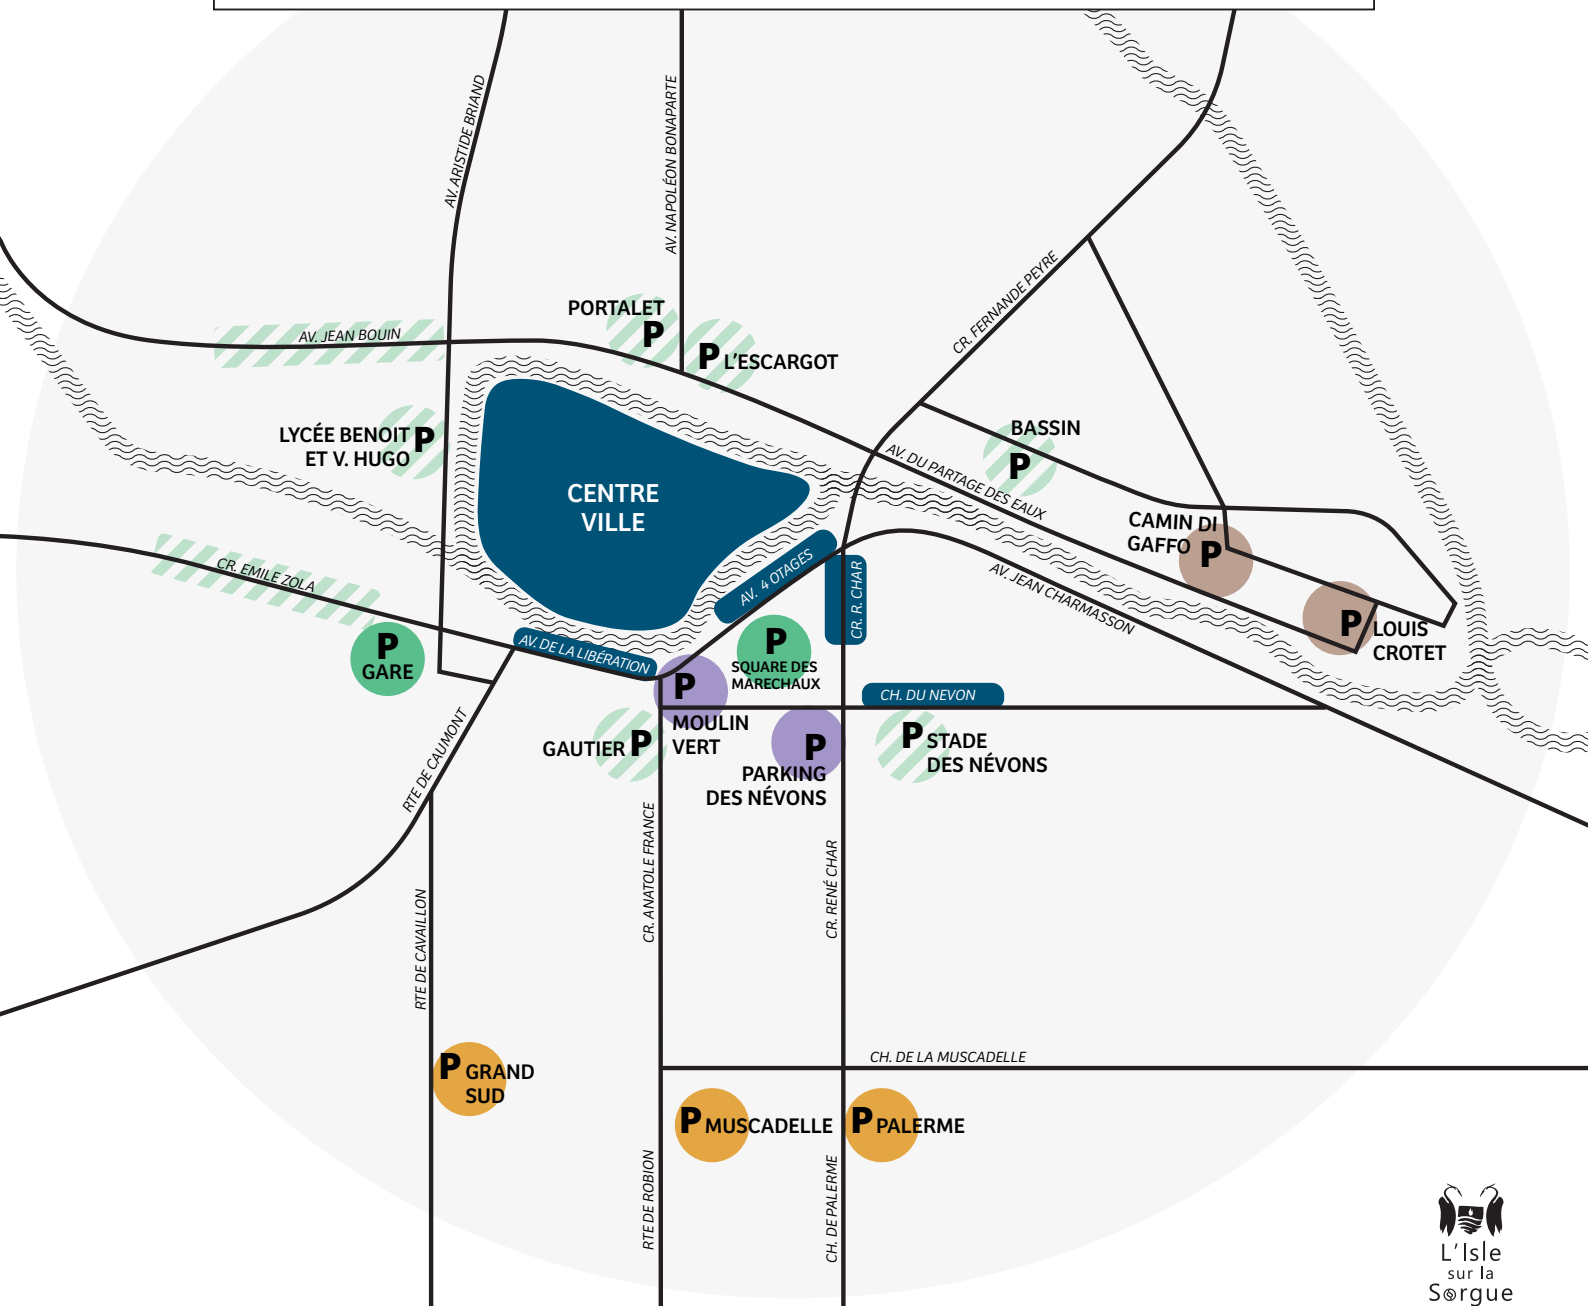

ABONNÉ RÉSIDENT

du centre-ville

STATIONNEMENT GRATUIT

ZONE BLEUE

CENTRE-VILLE

Stationnement gratuit dans la limite de 7 jours, sous réserve d'un abonnement et sur présentation du macaron « Résident du centre-ville »

AVENUE DES 4 OTAGES ET COURS RENÉ CHAR

Stationnement gratuit dans la limite de 1h (sur présentation d'un disque bleu)

ZONE ORANGE

PARKINGS PÉRIPHÉRIQUES

Stationnement gratuit sans limitation de durée

ZONE VERTE

2024 : PARKING GARE ET SQUARE DES MARÉCHAUX

À PARTIR DE 2025 : AUTRES PARKINGS ZONE VERTE

Stationnement gratuit limité à 7 jours, sous réserve d'un abonnement et sur présentation d'un macaron

ZONE MARRON
SECTEUR PARTAGE DES EAUX

PARKING CAMIN DI GAFFO

Stationnement gratuit limité à 24h, sous réserve d'un abonnement et sur présentation d'un macaron

STATIONNEMENT PAYANT

ZONE VIOLETTE
PARKINGS MOULIN VERT & NÉVONS

Stationnement payant préférentiel limité à 24h, sous réserve d'un abonnement

ZONE MARRON
SECTEUR PARTAGE DES EAUX

PARKING À BARRIÈRES – PLACE LOUIS CROTET

Stationnement payant

L'abonnement « résidents du centre-ville » ouvre droit à un stationnement prolongé en zone bleue du centre-ville jusqu'à 7 jours. Il ouvre droit à un stationnement gratuit sur des zones payantes à savoir en zone verte et zone marron (parking Camin di Gaffo). Enfin, il offre une tarification préférentielle en zone violette.